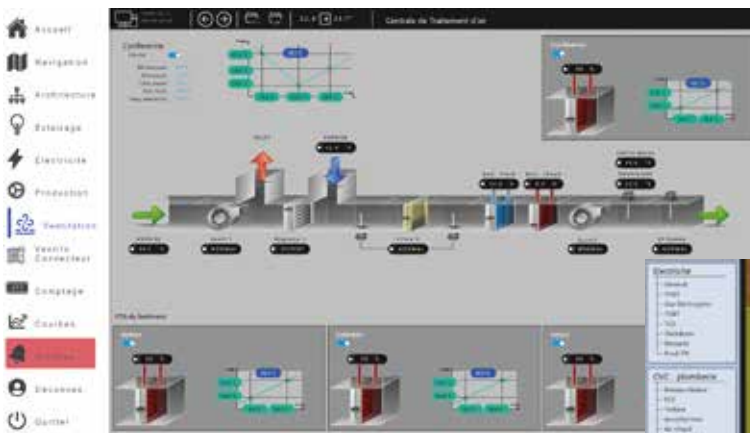

Essentials Web Unlimited

Une offre packagée et lisible

- Jusqu'à 25.000 variables
- Clients Web illimités
- Jusqu'à 2 protocoles de communication inclus
- Atelier de développement inclus

La qualité Panorama conservée

- Facilité d'utilisation : interfaces intuitives et ergonomiques
- Scalabilité et flexibilité
- Standards élevés de cybersécurité : plateforme certifiée et éditeur qualifié par l'ANSSI

Exemples d'IHM construites avec l'offre Essentials Web Unlimited

CVC / Petit bâtiment tertiaire